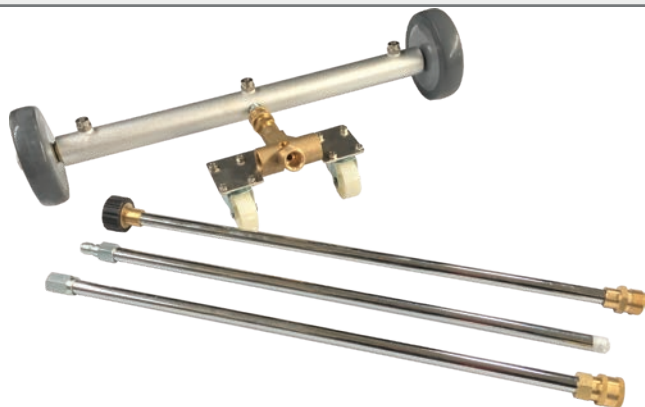

KIT LIMPEZA CHASSIS E CHÃO

LIMPEZA DE CHASSIS E CHÃO

Código						Preço(€)
785555						160.60
785531	1/4 M	1/4 M	500 mm	INOX	10.16	061522 1/4 M 1/4 F 1000 mm 80.49
785532	1/4 M	1/4 M	700 mm	INOX	13.31