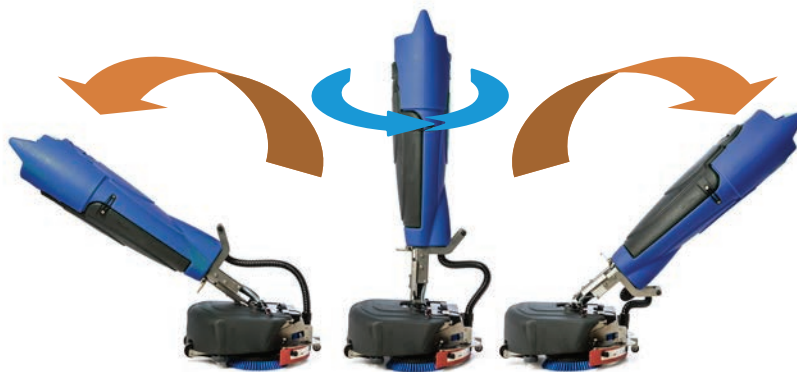

FLEXIBILIDADE PARA CHEGAR A TODOS OS CANTOS

Código	Preço	Largura Limpeza	Largura Barra Aspição	Autonomia Trabalho	Capacidade Limpeza	Tanque Detergente	Tanque Resid.	Diâmetro Escovas	Peso
▼ Bateria 36 Volts	euro	mm	mm	horas	m2/h	lt.	lt.	mm	kg
225483 FLEX	3190.00	400	420	2,5~3	1200	3	5	2x200	38

*Bateria e Carregador Incluídos